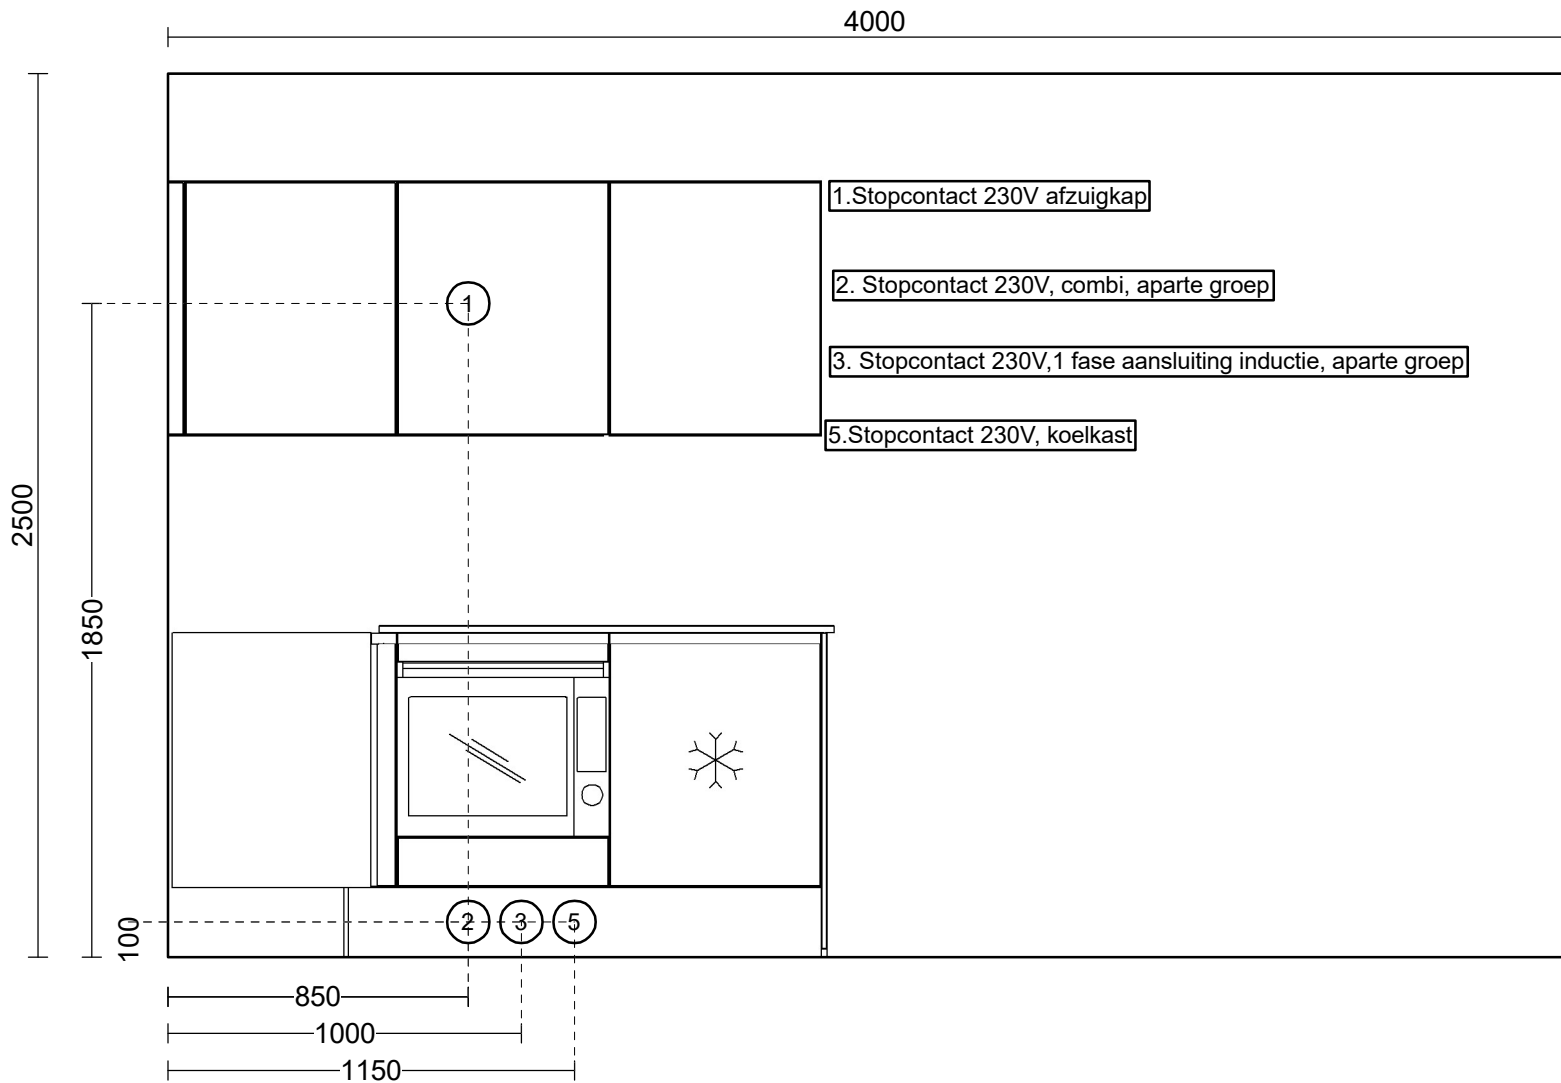

Schaal: Aangepast kader