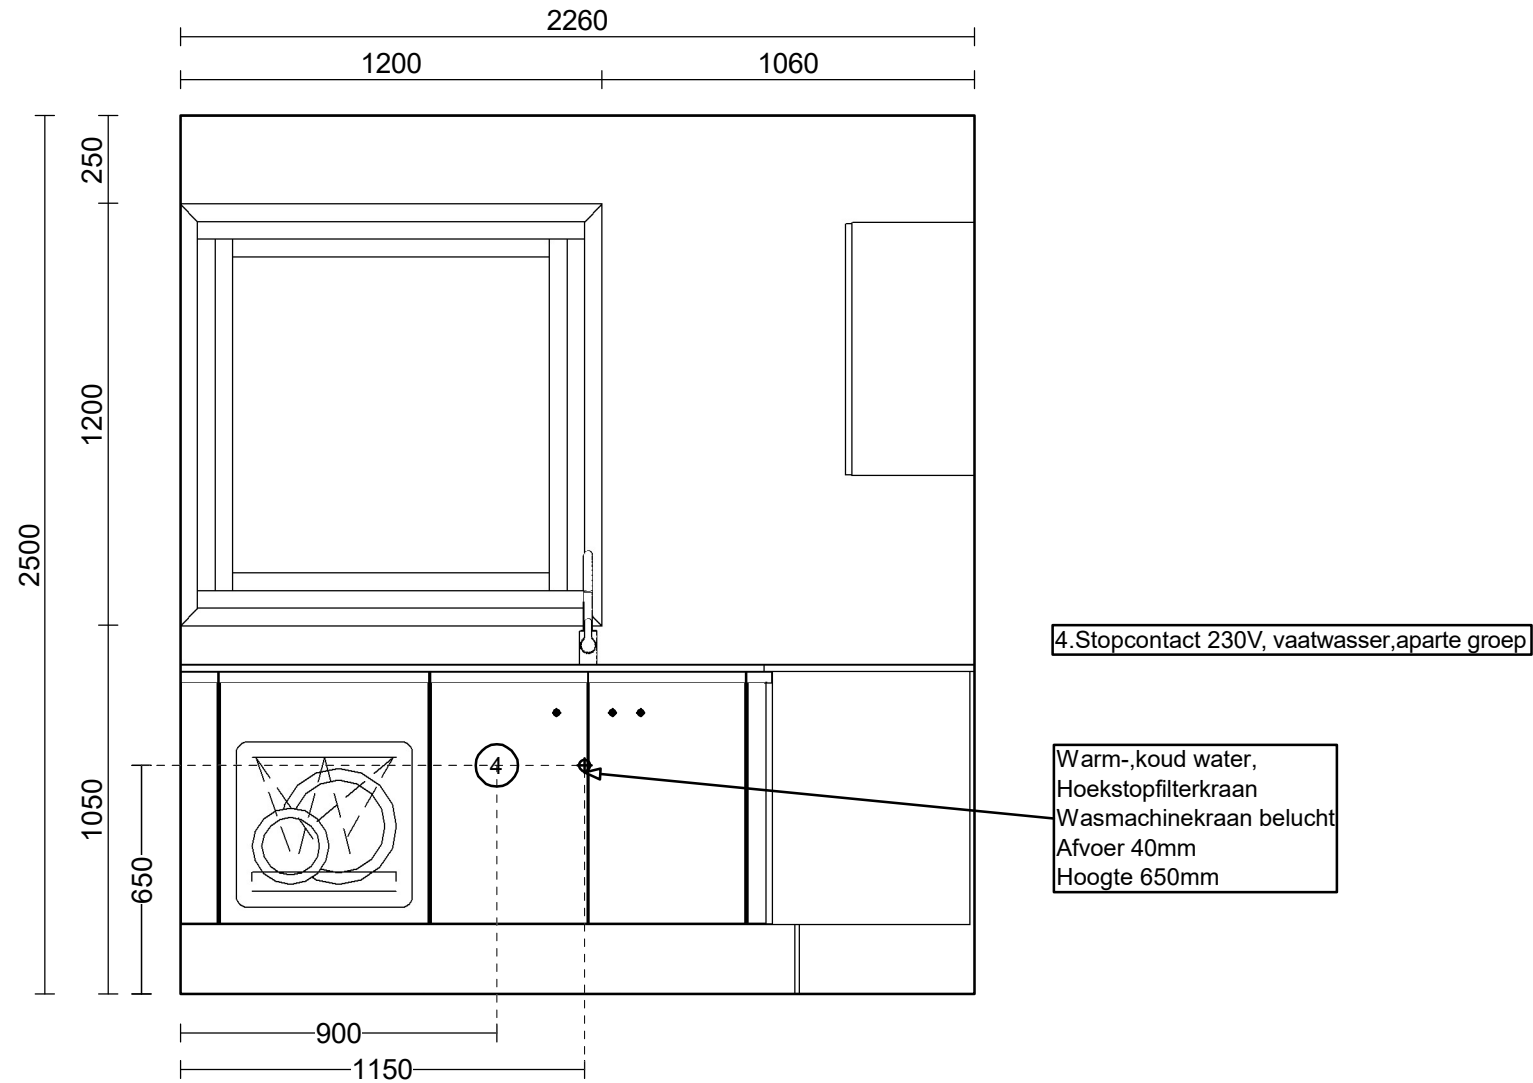

Schaal: Aangepast kader