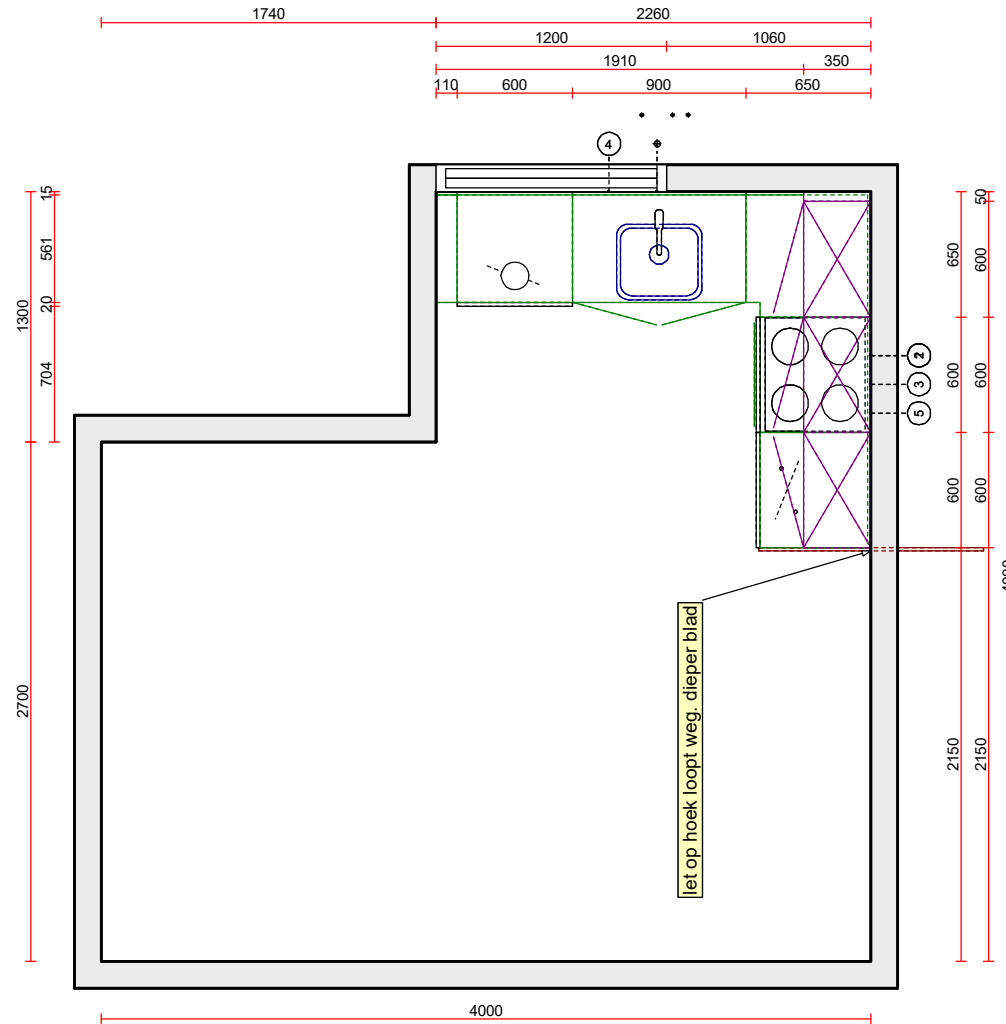

Schaal: Aangepast kader