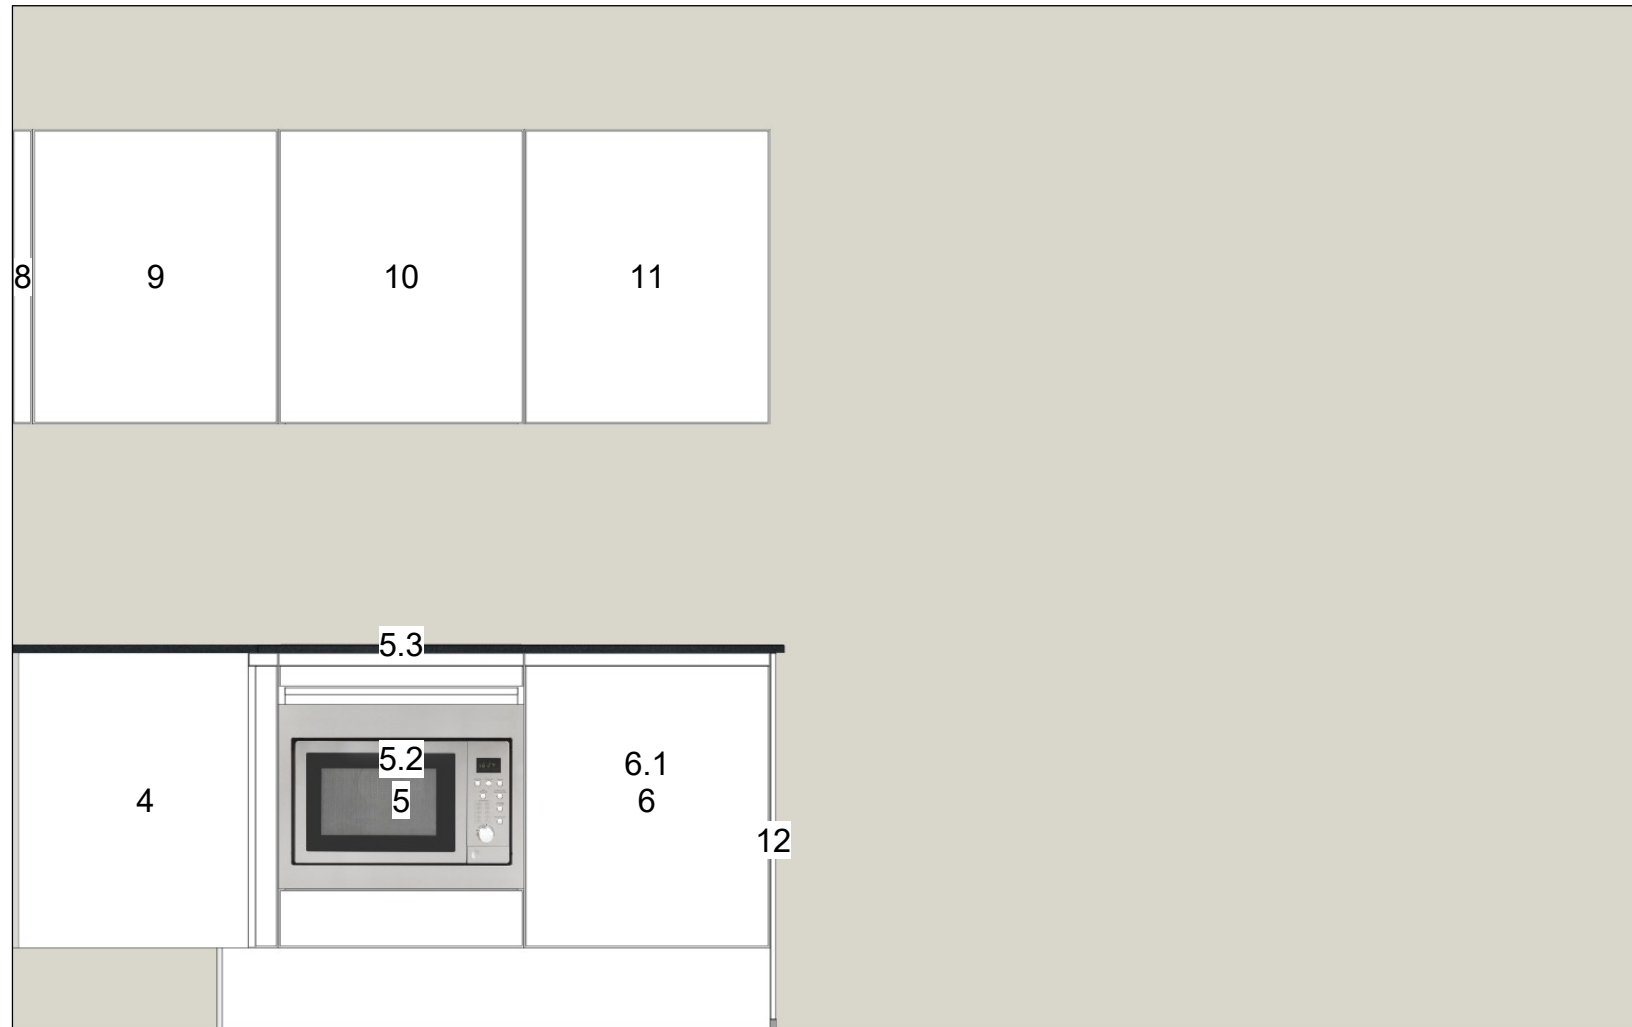

Schaal: Aangepast kader

Projectkeukens.nu
Scherp & Accuraat

Projectkeukens.nu
Australiëweg 10a
9407 TE Assen
085-4019641
info@projectkeukens.nu
www.projectkeukens.nu

NOBILIA keuken
648 Flash

Guus Teerling
Contact: Sallandsestraat 18-12
9752 CH Coevorden
Nederland
Mobiel: 0614-781151